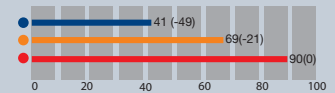

Smoke Blue (E)

Pénétration de lumière 19%
Pénétration des rayons UV 0%

- Plaques solides en polycarbonate, 1,8 mm d'épaisseur
- Les plaques en polycarbonate de couleur Smoke Blue sont résistantes à la chaleur

Différences de température pour composants d'automobile

Espace intérieur

Volant

Siège de voiture

Tableau de bord

- Sous polycarbonate résistant à la chaleur (Smoke Blue)
- Sous polycarbonate ordinaire (Smoke White)
- Directement sous le soleil

Mesuré lors d'un jour d'été chaud (30° - 35°C)
aux environs de 14.00 h.

Pour des raisons techniques d'imprimerie, les teintes et les surfaces représentées n'ont pas de caractère contractuel.

Droits d'auteur réservés. Reproduction même partielle uniquement avec notre autorisation. Changements de construction réservés.