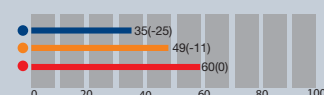

Smoke Blue (E)

Pénétration de lumière 19%
Pénétration des rayons UV 0%

- Plaques solides en polycarbonate, 1,8 mm d'épaisseur
- Les plaques en polycarbonate de couleur Smoke Blue sont résistantes à la chaleur

Différences de température pour composants d'automobile

Espace intérieur

Volant

Siège de voiture

Tableau de bord

- Sous polycarbonate résistant à la chaleur (Smoke Blue)
- Sous polycarbonate ordinaire (Smoke White)
- Directement sous le soleil