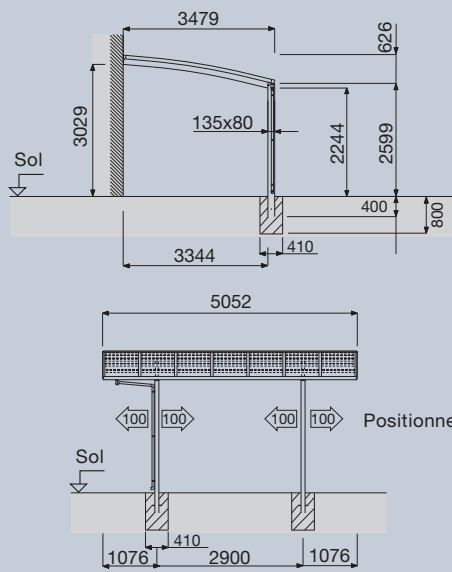

Deux carports simples (type HCP 10) peuvent être accouplés pour former un système M, Y ou J.

Carport HCP 10 Système M

Profondeur: 5,1 m
Largeur: 5,4 m

Carport HCP 10 Système Y

Profondeur: 5,1 m
Largeur: 5,4 m

Carport HCP 10 Système J

Profondeur: 10,1 m
Largeur: 2,7 m

Pour le carport Hörmann HCP 10, des panneaux latéraux sont également disponibles.

Carport HCP 20

Carport HCP 20 - 5135

Profondeur: 5,1 m
Largeur: 3,5 m

Livable en Urban Grey (H2) ou Mild Black (B7) avec plaques en polycarbonate de couleur Smoke White (C) ou Smoke Blue (E).

Dimensions en mm.

Bikeport HCP 40

Bikeport HCP 40 - 2921

Profondeur: 2,9 m
Largeur: 2,1 m