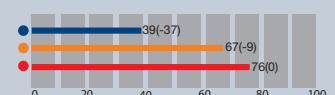

Smoke Blue (E)

Pénétration de lumière 19%
Pénétration des rayons UV 0%

- Plaques solides en polycarbonate, 1,8 mm d'épaisseur
- Les plaques en polycarbonate de couleur Smoke Blue sont résistantes à la chaleur

Différences de température pour composants d'automobile

Espace intérieur

Volant

Siège de voiture

Tableau de bord

- Sous polycarbonate résistant à la chaleur (Smoke Blue)
- Sous polycarbonate ordinaire (Smoke White)
- Directement sous le soleil