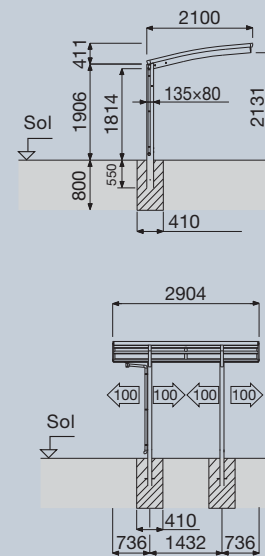

Carport HCP 20

Carport HCP 20 - 5135

Profondeur: 5,1 m
Largeur: 3,5 m

Livable en Urban Grey (H2) ou Mild Black (B7) avec plaques en polycarbonate de couleur Smoke White (C) ou Smoke Blue (E).

Dimensions en mm.

Bikeport HCP 40

Bikeport HCP 40 - 2921

Profondeur: 2,9 m
Largeur: 2,1 m

Livable en Urban Grey (H2) avec plaques en polycarbonate de couleur Smoke Blue (E).

Dimensions en mm.

Charge admissible (pour tous les types)

Neige max. 61,2 kg/m²

Vent max. 122,4 km/h