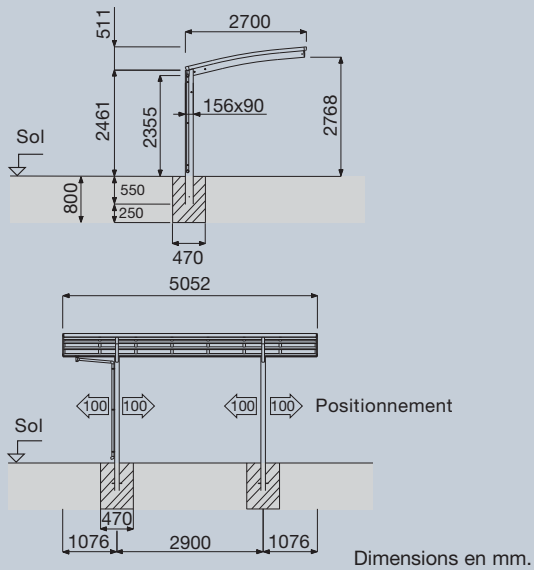

Carport HCP 10

Carport HCP 10 - 5127

Profondeur: 5,1 m
Largeur: 2,7 m

Livable en Urban Grey (H2) ou Mild Black (B7) avec plaques en polycarbonate de couleur Smoke White (C) ou Smoke Blue (E).

Design modulaire

Deux carports simples (type HCP 10) peuvent être accouplés pour former un système M, Y ou J.

Carport HCP 10 Système M

Profondeur: 5,1 m
Largeur: 5,4 m

Carport HCP 10 Système Y

Profondeur: 5,1 m
Largeur: 5,4 m

Carport HCP 10 Système J

Profondeur: 10,1 m
Largeur: 2,7 m

Pour le carport Hörmann HCP 10, des panneaux latéraux sont également disponibles.

Carport HCP 20

Carport HCP 20 - 5135

Profondeur: 5,1 m
Largeur: 3,5 m

Livable en Urban Grey (H2) ou Mild Black (B7) avec plaques en polycarbonate de couleur Smoke White (C) ou Smoke Blue (E).

Dimensions en mm.

Bikeport HCP 40

Bikeport HCP 40 - 2921

Profondeur: 2,9 m
Largeur: 2,1 m