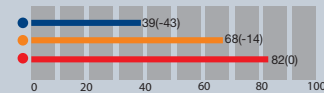

Smoke Blue (E)

Pénétration de lumière 19%
Pénétration des rayons UV 0%

- Plaques solides en polycarbonate, 1,8 mm d'épaisseur
- Les plaques en polycarbonate de couleur Smoke Blue sont résistantes à la chaleur

Différences de température pour composants d'automobile

Espace intérieur

Volant

Siège de voiture

Tableau de bord

- Sous polycarbonate résistant à la chaleur (Smoke Blue)
- Sous polycarbonate ordinaire (Smoke White)
- Directement sous le soleil

Mesuré lors d'un jour d'été chaud (30° - 35°C)
aux environs de 14.00 h.

Pour des raisons techniques d'imprimerie, les teintes et les surfaces représentées n'ont pas de caractère contractuel.

Droits d'auteur réservés. Reproduction même partielle uniquement avec notre autorisation. Changements de construction réservés.